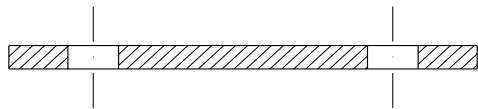

Täckplatta

Typ: DP lätta serien

Beteckning, stål	Pris/st	Beteckning, syrafast	Pris/st
DP-01	5 kr	DP-01-SY	24 kr
DP-01A	7 kr	DP-01A-SY	26 kr
DP-02	7 kr	DP-02-SY	31 kr
DP-03	7 kr	DP-03-SY	34 kr
DP-04	7 kr	DP-04-SY	39 kr
DP-05	7 kr	DP-05-SY	55 kr