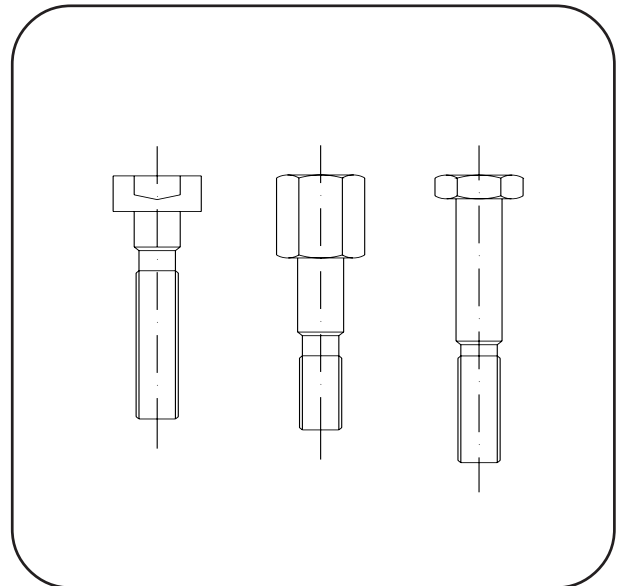

Innehållsförteckning: Klammer med tillbehör

AS-IS-AF	Fästskruv	sid	165
SLK	Lösa klammer	sid	166
SLK	Lösa klammer	sid	167
TS - SM	Bärskena med tillbehör	sid	168
RSP	Radsvetsplatta	sid	169
DP	Täckplatta	sid	170
SP	Svetsplatta	sid	171

Fästskruv

Typ: AS - IS - AF

Beteckning, stål	Dim	Pris/st	Beteckning, syrafast	Dim	Pris/st
<i>INSEXSKRUV</i>			<i>INSEXSKRUV</i>		
IS-01	6x20	3 kr	IS-01-SY	6x20	17 kr
IS-01A	6x20	3 kr	IS-01A-SY	6x20	16 kr
IS-02	6x25	3 kr	IS-02-SY	6x25	16 kr
IS-03	6x30	5 kr	IS-03-SY	6x30	20 kr
IS-04	6x35	5 kr	IS-04-SY	6x35	28 kr
IS-05	6x50	7 kr	IS-05-SY	6x50	33 kr
<i>SEKANTBULT</i>			<i>SEKANTBULT</i>		
AS-01	6x30	3 kr	AS-01-SY	6x30	13 kr
AS-01A	6x30	3 kr	AS-01A-SY	6x30	13 kr
AS-02	6x35	3 kr	AS-02-SY	6x35	15 kr
AS-03	6x40	3 kr	AS-03-SY	6x40	18 kr
AS-04	6x45	7 kr	AS-04-SY	6x45	24 kr
AS-05	6x60	7 kr	AS-05-SY	6x60	29 kr
<i>PÅBYGGNADSSKRUV</i>			<i>PÅBYGGNADSSKRUV</i>		
AF-01	6x20	28 kr	AF-01-SY	6x20	65 kr
AF-01A	6x20	28 kr	AF-01A-SY	6x20	65 kr
AF-02	6x25	28 kr	AF-02-SY	6x25	75 kr
AF-03	6x30	28 kr	AF-03-SY	6x30	85 kr
AF-04	6x35	28 kr	AF-04-SY	6x35	95 kr
Säkringsbricka		3 kr	Säkringsbricka		5 kr

Lösa Klammer

Aluminium

Typ: SLK lätta serien

Beteckning	Dim	Pris/st	Beteckning	Dim	Pris/st
SLK 106 A AL	6	42 kr	SLK 320 AL	20	55 kr
SLK 108 A AL	8	42 kr	SLK 322 AL	22	55 kr
SLK 110 A AL	10	42 kr	SLK 325 AL	25	55 kr
SLK 112 A AL	12	42 kr	SLK 428 AL	28	69 kr
			SLK 430 AL	30	69 kr
SLK 214 AL	14	42 kr	SLK 535 AL	35	103 kr
SLK 215 AL	15	42 kr	SLK 538 AL	38	103 kr
SLK 216 AL	16	42 kr	SLK 542 AL	42	103 kr
SLK 218 AL	18	42 kr			