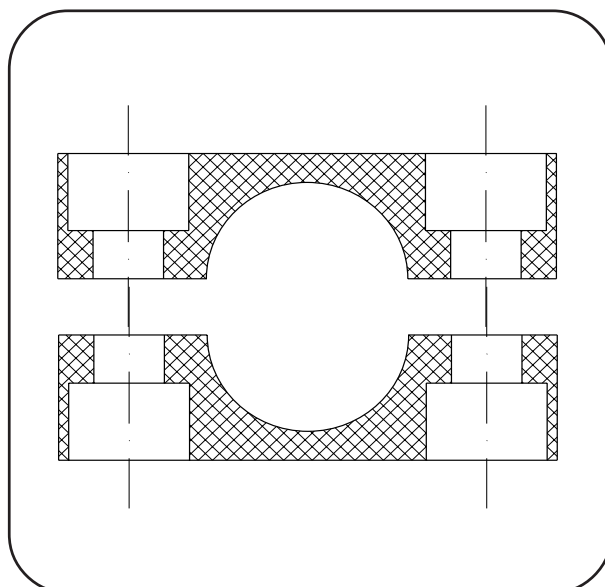

Lösa klammer

Polypropylen

Typ: SLK lätta serien

Beteckning	Dim	Pris/st	Beteckning	Dim	Pris/st
SLK 106 PP	6	11 kr	SLK 320 PP	20	18 kr
SLK 108 PP	8	11 kr	SLK 322 PP	22	18 kr
SLK 110 PP	10	11 kr	SLK 325 PP	25	18 kr
SLK 112 PP	12	11 kr	SLK 428 PP	28	23 kr
SLK 106 A PP	6	13 kr	SLK 430 PP	30	23 kr
SLK 108 A PP	8	13 kr	SLK 535 PP	35	34 kr
SLK 110 A PP	10	13 kr	SLK 538 PP	38	34 kr
SLK 112 A PP	12	13 kr	SLK 542 PP	42	34 kr
SLK 214 PP	14	15 kr			
SLK 215 PP	15	15 kr			
SLK 216 PP	16	15 kr			
SLK 218 PP	18	15 kr