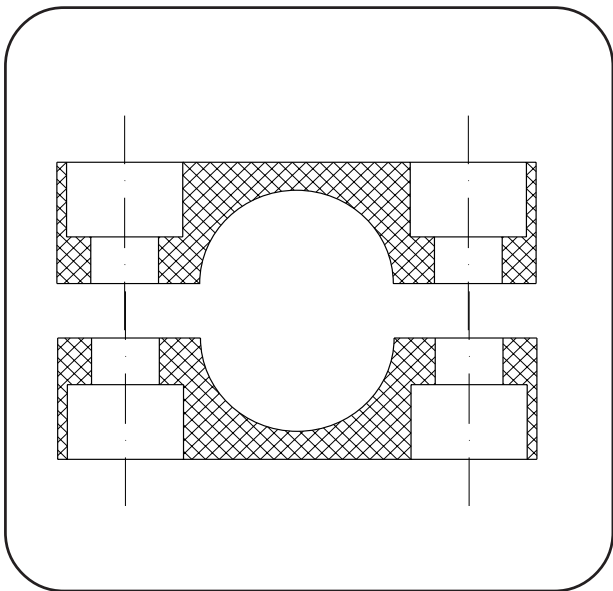

Innehållsförteckning: Klammer med tillbehör

AS-IS-AF	Fästskruv	sid	165
SLK	Lösa klammer	sid	166
SLK	Lösa klammer	sid	167
TS - SM	Bärskena med tillbehör	sid	168
RSP	Radsvetsplatta	sid	169
DP	Täckplatta	sid	170
SP	Svetsplatta	sid	171

Fästskruv

Typ: AS - IS - AF

Beteckning, stål	Dim	Pris/st	Beteckning, syrafast	Dim	Pris/st
<i>INSEXSKRUV</i>			<i>INSEXSKRUV</i>		
IS-01	6x20	3 kr	IS-01-SY	6x20	17 kr
IS-01A	6x20	3 kr	IS-01A-SY	6x20	16 kr
IS-02	6x25	3 kr	IS-02-SY	6x25	16 kr
IS-03	6x30	5 kr	IS-03-SY	6x30	20 kr
IS-04	6x35	5 kr	IS-04-SY	6x35	28 kr
IS-05	6x50	7 kr	IS-05-SY	6x50	33 kr
<i>SEKANTBULT</i>			<i>SEKANTBULT</i>		
AS-01	6x30	3 kr	AS-01-SY	6x30	13 kr
AS-01A	6x30	3 kr	AS-01A-SY	6x30	13 kr
AS-02	6x35	3 kr	AS-02-SY	6x35	15 kr
AS-03	6x40	3 kr	AS-03-SY	6x40	18 kr
AS-04	6x45	7 kr	AS-04-SY	6x45	24 kr
AS-05	6x60	7 kr	AS-05-SY	6x60	29 kr
<i>PÅBYGGNADSSKRUV</i>			<i>PÅBYGGNADSSKRUV</i>		
AF-01	6x20	28 kr	AF-01-SY	6x20	65 kr
AF-01A	6x20	28 kr	AF-01A-SY	6x20	65 kr
AF-02	6x25	28 kr	AF-02-SY	6x25	75 kr
AF-03	6x30	28 kr	AF-03-SY	6x30	85 kr
AF-04	6x35	28 kr	AF-04-SY	6x35	95 kr
Säkringsbricka		3 kr	Säkringsbricka		5 kr