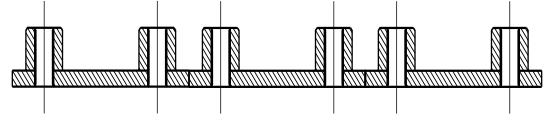

Lösa Klammer

Aluminium

Typ: SLK lätta serien

Beteckning	Dim	Pris/st	Beteckning	Dim	Pris/st
SLK 106 A AL	6	42 kr	SLK 320 AL	20	55 kr
SLK 108 A AL	8	42 kr	SLK 322 AL	22	55 kr
SLK 110 A AL	10	42 kr	SLK 325 AL	25	55 kr
SLK 112 A AL	12	42 kr	SLK 428 AL	28	69 kr
			SLK 430 AL	30	69 kr
SLK 214 AL	14	42 kr	SLK 535 AL	35	103 kr
SLK 215 AL	15	42 kr	SLK 538 AL	38	103 kr
SLK 216 AL	16	42 kr	SLK 542 AL	42	103 kr
SLK 218 AL	18	42 kr			

Lösa klammer

Polypropylen

Typ: SLK lätta serien

Beteckning	Dim	Pris/st	Beteckning	Dim	Pris/st
SLK 106 PP	6	11 kr	SLK 320 PP	20	18 kr
SLK 108 PP	8	11 kr	SLK 322 PP	22	18 kr
SLK 110 PP	10	11 kr	SLK 325 PP	25	18 kr
SLK 112 PP	12	11 kr	SLK 428 PP	28	23 kr
SLK 106 A PP	6	13 kr	SLK 430 PP	30	23 kr
SLK 108 A PP	8	13 kr	SLK 535 PP	35	34 kr
SLK 110 A PP	10	13 kr	SLK 538 PP	38	34 kr
SLK 112 A PP	12	13 kr	SLK 542 PP	42	34 kr
SLK 214 PP	14	15 kr			
SLK 215 PP	15	15 kr			
SLK 216 PP	16	15 kr			
SLK 218 PP	18	15 kr			

Bärskena med tillbehör

Typ: TS - SM

Beteckning, stål		Pris/st	Beteckning, syrafast		Pris/st
TS-14	2m	191 kr	TS-14-SY	2m	753 kr
SM	fästmutter	7 kr	SM-SY	fästmutter	88 kr

Radsvetsplatta

Typ: RSP lätta serien