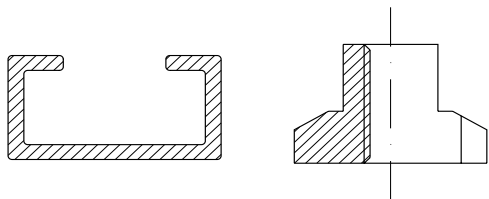

Lösa Klammer

Aluminium

Typ: SLK lätta serien

Beteckning	Dim	Pris/st	Beteckning	Dim	Pris/st
SLK 106 A AL	6	42 kr	SLK 320 AL	20	55 kr
SLK 108 A AL	8	42 kr	SLK 322 AL	22	55 kr
SLK 110 A AL	10	42 kr	SLK 325 AL	25	55 kr
SLK 112 A AL	12	42 kr	SLK 428 AL	28	69 kr
			SLK 430 AL	30	69 kr
SLK 214 AL	14	42 kr	SLK 535 AL	35	103 kr
SLK 215 AL	15	42 kr	SLK 538 AL	38	103 kr
SLK 216 AL	16	42 kr	SLK 542 AL	42	103 kr
SLK 218 AL	18	42 kr			

Lösa klammer

Polypropylen

Typ: SLK lätta serien

Beteckning	Dim	Pris/st	Beteckning	Dim	Pris/st
SLK 106 PP	6	11 kr	SLK 320 PP	20	18 kr
SLK 108 PP	8	11 kr	SLK 322 PP	22	18 kr
SLK 110 PP	10	11 kr	SLK 325 PP	25	18 kr
SLK 112 PP	12	11 kr	SLK 428 PP	28	23 kr
SLK 106 A PP	6	13 kr	SLK 430 PP	30	23 kr
SLK 108 A PP	8	13 kr	SLK 535 PP	35	34 kr
SLK 110 A PP	10	13 kr	SLK 538 PP	38	34 kr
SLK 112 A PP	12	13 kr	SLK 542 PP	42	34 kr
SLK 214 PP	14	15 kr			
SLK 215 PP	15	15 kr			
SLK 216 PP	16	15 kr			
SLK 218 PP	18	15 kr			